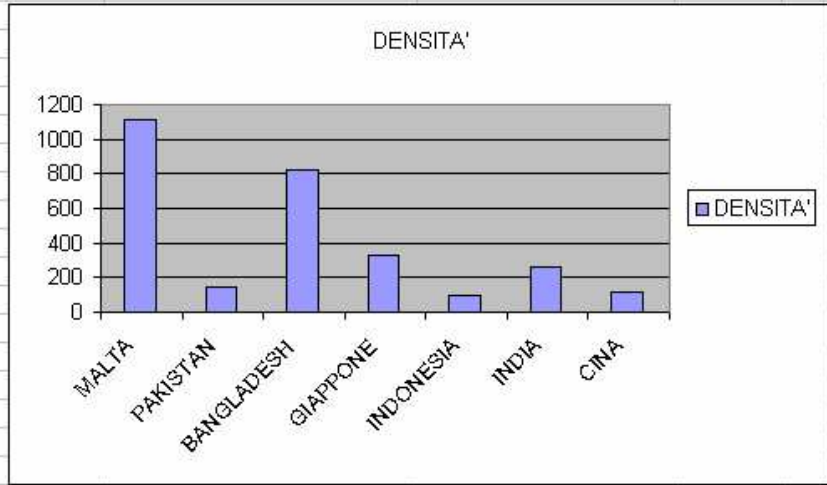

1	PAESE	POPOLAZIONE(migliaia)	DENSITA'	DENSITA'	CONTINENTE	
2			>1000	<2000	Europa	
3		>100000			Asia	
4						
5						
6						
7	PAESE	SUPERFICIE (kmq in migliaia)	POPOLAZIONE(migliaia)	DENSITA'	CONTINENTE	SE
8	MALTA	0,32	357	1115,63	Europa	altamente popolato
9	PAKISTAN	796	115524	145,13	Asia	mediamente popolato
10	BANGLADESH	144	118745	824,62	Asia	altamente popolato
11	GIAPPONE	377	123921	328,7	Asia	mediamente popolato
12	INDONESIA	1905	187765	98,56	Asia	mediamente popolato
13	INDIA	3288	849638	258,41	Asia	mediamente popolato
14	CINA	9597	1155795	120,43	Asia	mediamente popolato